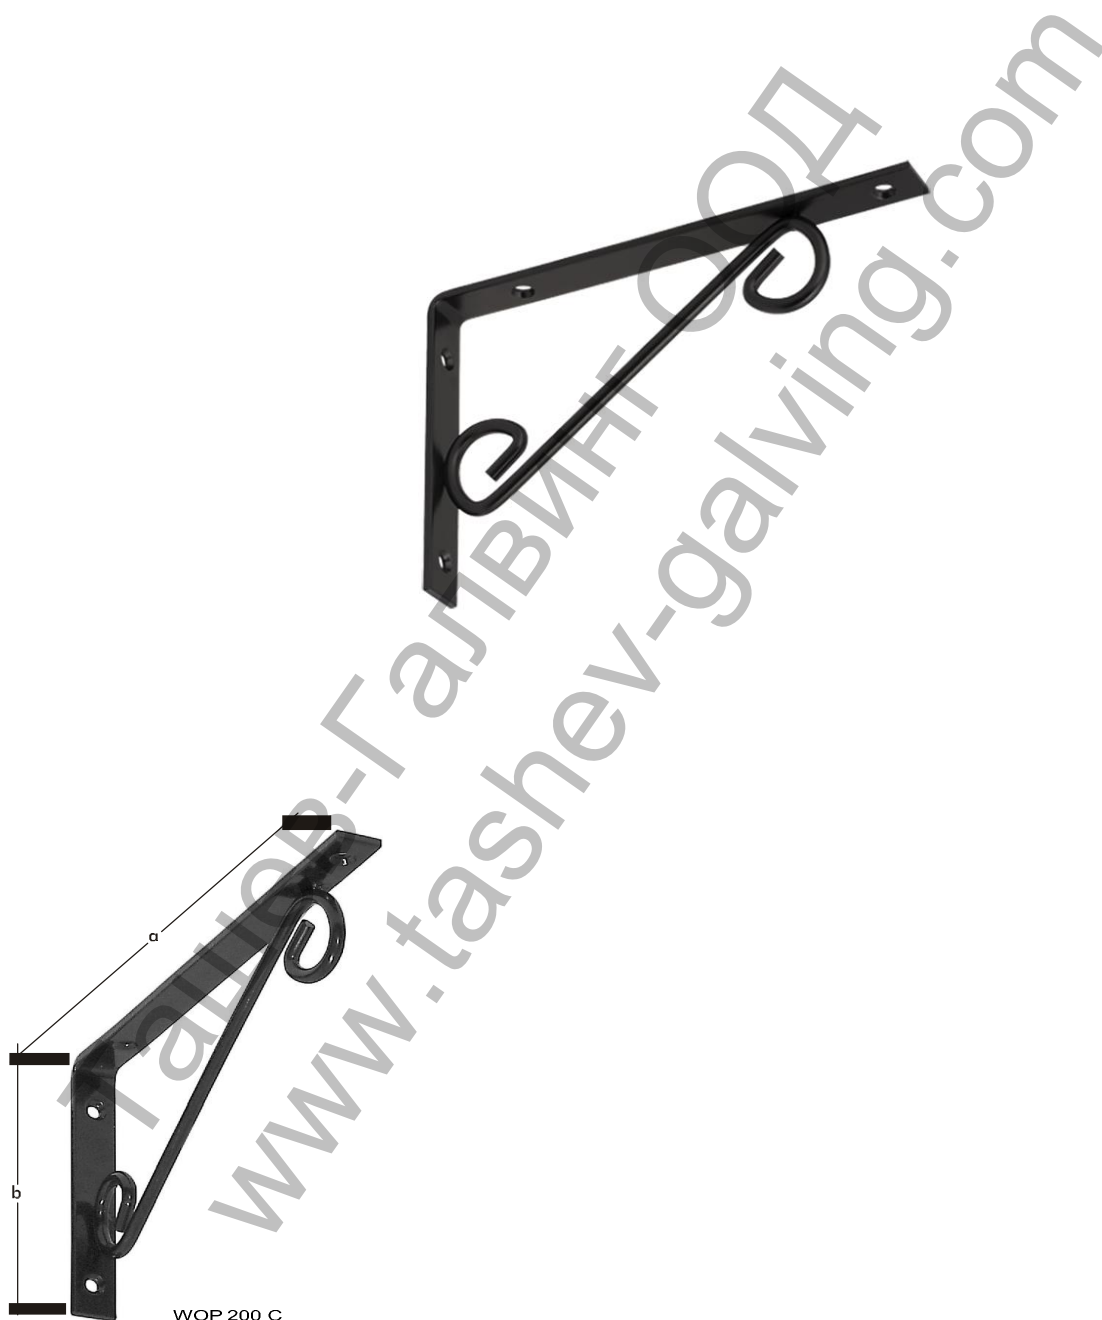

Рафтоносач DMX ъглов Г-образен 250x125 мм, черен мат

| symbol | kolor | nr art. | | | | | | |
|-----------|---|---------|-------|-----|-----|-----|---|--|
| | | | | | | | | |
| WOP 150 C |  | 526500 | 52657 | 150 | 100 | 220 | 6 | |
| | | 526600 | 52664 | 150 | 100 | 220 | 6 | |
| WOP 200 C |  | 526700 | 52671 | 200 | 125 | 300 | 6 | |
| | | 526800 | 52688 | 200 | 125 | 300 | 6 | |
| WOP 250 C |  | 526900 | 52695 | 250 | 125 | 340 | 6 | |
| | | 527000 | 52701 | 250 | 125 | 340 | 6 | |

Продукт: [Рафтоносач DMX ъглов Г-образен 250x125 мм, черен мат](#)

Категория: [Рафтоносачи](#)

Бранд: [DMX](#)

Категория бранд: [Рафтоносач DMX](#)

Ташев-Галвинг ООД
www.tashev-galving.com